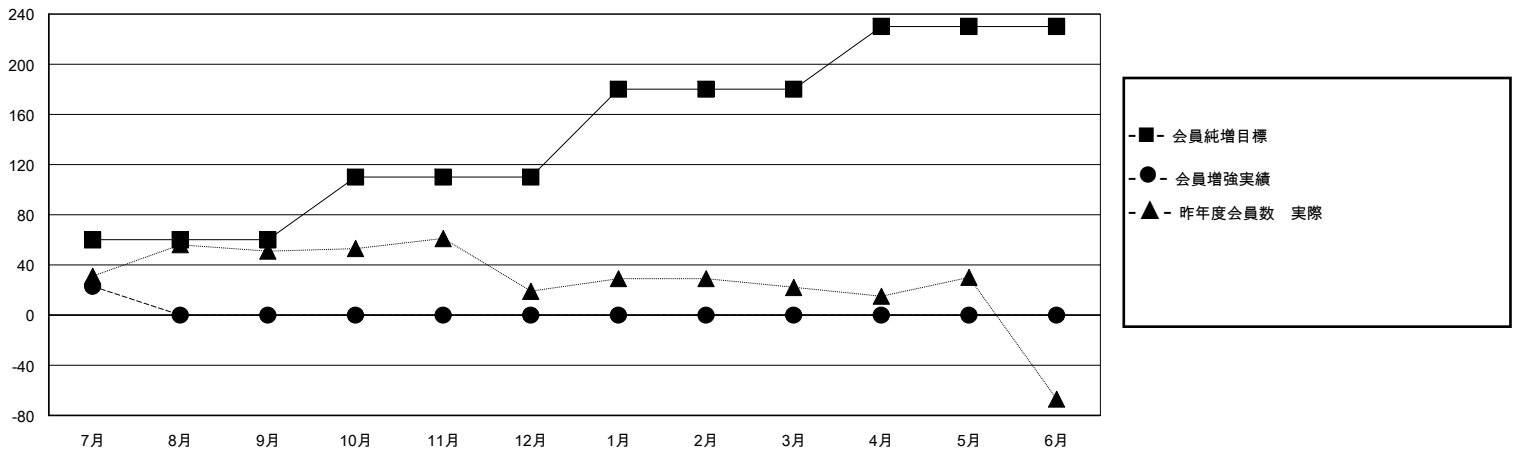

MONTHLY MEMBERSHIP PROGRESS REPORT

District 336 C

Results as of: 7/31/2024

GMT:

地域 JAPAN

GMT会則地域

クラブ				名			
結果：2024-2025				結果：2024-2025			
四半期	新クラブ目標	新クラブ	解散クラブ	四半期	会員純増目標	会員増強実績	退会者(転籍を含む)実際
7月/8月/9月	0	0	0	7月/8月/9月	60	39	15
10月/11月/12月	1	0	0	10月/11月/12月	50	0	0
1月/2月/3月	0	0	0	1月/2月/3月	70	0	0
4月/5月/6月	0	0	0	4月/5月/6月	50	0	0

新クラブ目標及び実績累計

会員目標及び実績累計

解散クラブ: 0

18 CLUBS OF 76 一名以上の新会員を登録

男女別

男性 2,250 (81.79%)
女性 501 (18.21%)

退会者

物故会員	1
クラブ解散	0
その他	13
合計	14